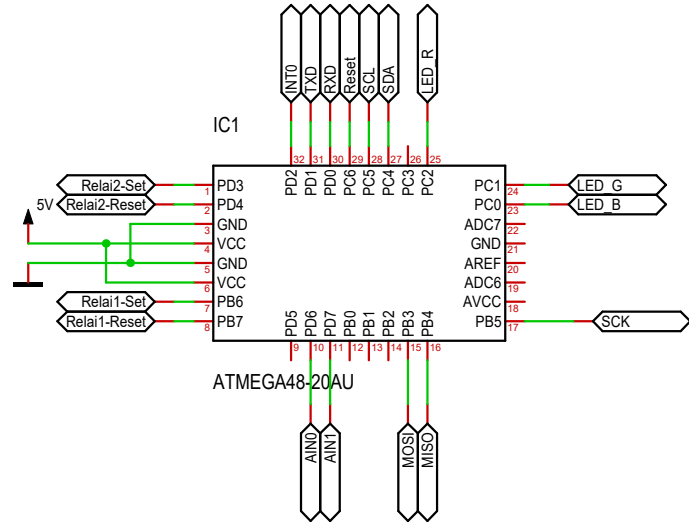

Power-LED

Notification-LED

Stromversorgung

AtMega

AtMega-Zubehör

Maßstab	101,38%	Firma	THW	Zeichner	BlubbFish	Blatt	1/3
Änderung	15.10.2020	10:13		Titel			
Ausgabe	15.10.2020	10:14					
Datei	Audio-Switch.T3000			Projekt			