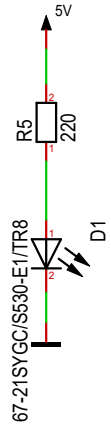

Power-LED

Notification-LED

Stromversorgung

AtMega

AtMega-Zubehör

Maßstab	101,38%	Firma	THW	Zeichner	BlubbFish	Blatt	1/3
Änderung	15.10.2020	10:13		Titel			
Ausgabe	15.10.2020	10:14					
Datei	Audio-Switch.T3000			Projekt			