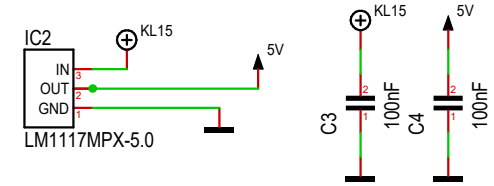

Power-LED

Notification-LED

Stromversorgung

AtMega

AtMega-Zubehör

Maßstab	101,38%	Firma	THW	Zeichner	BlubbFish	Blatt	1/3
Änderung	15.10.2020	10:13		Titel			
Ausgabe	15.10.2020	10:14					
Datei	Audio-Switch.T3000			Projekt			