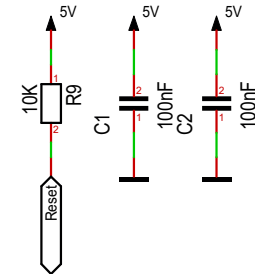

Power-LED

Notification-LED

Stromversorgung

AtMega

AtMega-Zubehör

Maßstab	101,38%	Firma	THW	Zeichner	BlubbFish	Blatt	1/3
Änderung	15.10.2020	10:13		Titel			
Ausgabe	15.10.2020	10:14					
Datei	Audio-Switch.T3000			Projekt			