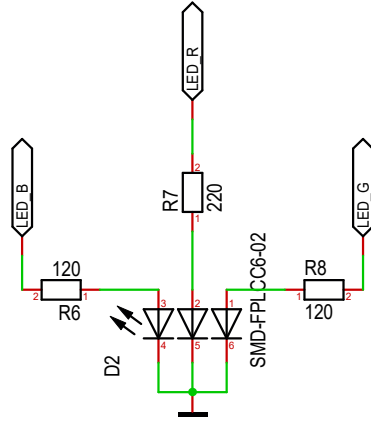

Power-LED

Notification-LED

Stromversorgung

AtMega

AtMega-Zubehör

Maßstab	101,38%	Firma	THW	Zeichner	BlubbFish	Blatt	1/3
Änderung	15.10.2020	10:13		Titel			
Ausgabe	15.10.2020	10:14					
Datei	Audio-Switch.T3000			Projekt			