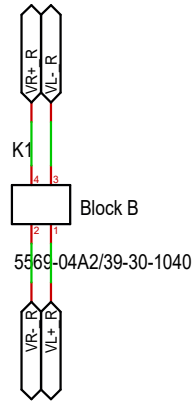

Maßstab	101,39%	Firma	THW	Zeichner	BlubbFish	Blatt	1/3
Änderung	14.10.2020	22:40		Titel			
Ausgabe	14.10.2020	23:26		Core			
Datei	Audio-Switch.T3000			Projekt			

Radio-Anschlüsse

Radio-Seite

PTT-Anschluss

Mikro-Anschluss

Power-Anschluss

Fahrzeug-Seite

SQ676-Anschluss

ATmega-I/O

UART

TWI

Maßstab	101,39%	Firma	THW	Zeichner	BlubbFish	Blatt	2/3
Änderung	14.10.2020	22:40		Titel			
Ausgabe	14.10.2020	23:26		Anschlüsse			
Datei	Audio-Switch.T3000			Projekt			