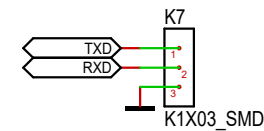

Mikro-Anschluss

Power-Anschluss

Fahrzeug-Seite

SQ676-Anschluss

ATmega-I/O

UART

TWI

Maßstab	101,39%	Firma	THW	Zeichner	BlubbFish	Blatt	2/3
Änderung	14.10.2020	22:40		Titel			
Ausgabe	14.10.2020	23:26		Anschlüsse			
Datei	Audio-Switch.T3000			Projekt			