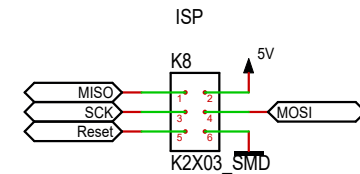

Mikro-Anschluss

Power-Anschluss

Fahrzeug-Seite

SQ676-Anschluss

ATmega-I/O

UART

TWI

Maßstab	101,39%	Firma	THW	Zeichner	BlubbFish	Blatt	2/3
Änderung	14.10.2020	22:40		Titel			
Ausgabe	14.10.2020	23:26		Anschlüsse			
Datei	Audio-Switch.T3000			Projekt			