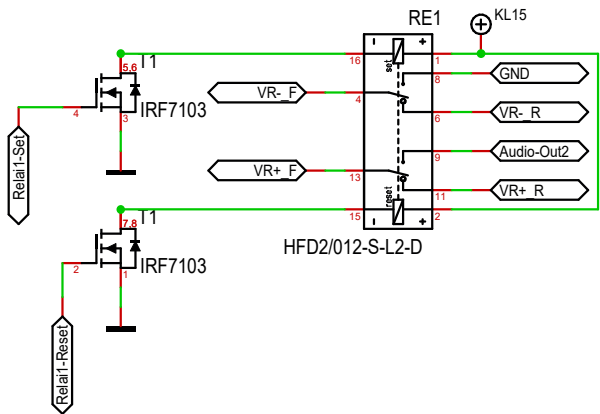

Maßstab	101,39%	Firma	THW	Zeichner	BlubbFish	Blatt	1/3
Änderung	14.10.2020	22:40		Titel			
Ausgabe	14.10.2020	23:26		Core			
Datei	Audio-Switch.T3000			Projekt			

Radio-Anschlüsse

Radio-Seite

PTT-Anschluss

Mikro-Anschluss

Power-Anschluss

Fahrzeug-Seite

SQ676-Anschluss

ATmega-I/O

UART

TWI

Maßstab	101,39%	Firma	THW	Zeichner	BlubbFish	Blatt	2/3
Änderung	14.10.2020	22:40		Titel			
Ausgabe	14.10.2020	23:26		Anschlüsse			
Datei	Audio-Switch.T3000			Projekt			

Relais-Rechts

Audio-Activation Comperator

Relais-Links

Maßstab	101,38%	Firma	Zeichner	Blatt
Änderung	14.10.2020	22:40	Titel	
Ausgabe	14.10.2020	23:26		
Datei	Audio-Switch.T3000		Projekt	