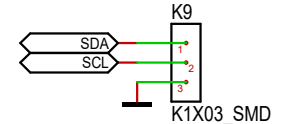

Mikro-Anschluss

Power-Anschluss

Fahrzeug-Seite

SQ676-Anschluss

ATmega-I/O

UART

TWI

Maßstab	101,39%	Firma	THW	Zeichner	BlubbFish	Blatt	2/3
Änderung	14.10.2020	22:40		Titel			
Ausgabe	14.10.2020	23:26		Anschlüsse			
Datei	Audio-Switch.T3000			Projekt			