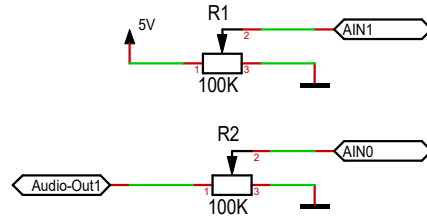

Mikro-Anschluss

Power-Anschluss

Fahrzeug-Seite

SQ676-Anschluss

ATmega-I/O

UART

TWI

Maßstab	101,39%	Firma	THW	Zeichner	BlubbFish	Blatt	2/3
Änderung	14.10.2020	22:40		Titel			
Ausgabe	14.10.2020	23:26		Anschlüsse			
Datei	Audio-Switch.T3000			Projekt			

Relais-Rechts

Audio-Activation Comperator

Relais-Links

Maßstab	101,38%	Firma	Zeichner	Blatt
Änderung	14.10.2020	22:40	Titel	
Ausgabe	14.10.2020	23:26		
Datei	Audio-Switch.T3000		Projekt	