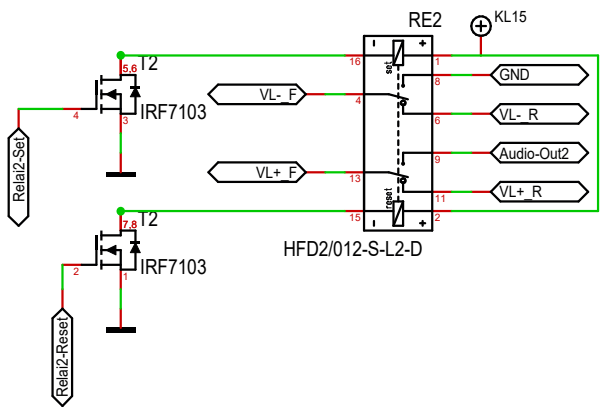

Maßstab	101,39%	Firma	THW	Zeichner	BlubbFish	Blatt	1/3
Änderung	14.10.2020	22:40		Titel			
Ausgabe	14.10.2020	23:26		Core			
Datei	Audio-Switch.T3000			Projekt			

Radio-Anschlüsse

Radio-Seite

PTT-Anschluss

Mikro-Anschluss

Power-Anschluss

Fahrzeug-Seite

SQ676-Anschluss

ATmega-I/O

UART

TWI

Maßstab	101,39%	Firma	THW	Zeichner	BlubbFish	Blatt	2/3
Änderung	14.10.2020	22:40		Titel			
Ausgabe	14.10.2020	23:26		Anschlüsse			
Datei	Audio-Switch.T3000			Projekt			

Relais-Rechts

Audio-Activation Comperator

Relais-Links

Maßstab	101,38%	Firma	Zeichner	Blatt
Änderung	14.10.2020	22:40	Titel	
Ausgabe	14.10.2020	23:26		
Datei	Audio-Switch.T3000		Projekt	