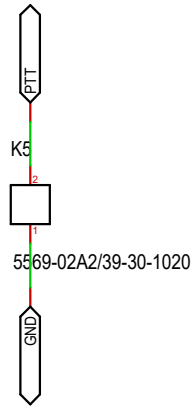

Maßstab	101,39%	Firma	THW	Zeichner	BlubbFish	Blatt	1/3
Änderung	14.10.2020	22:40		Titel			
Ausgabe	14.10.2020	23:26		Core			
Datei	Audio-Switch.T3000			Projekt			

Radio-Anschlüsse

Radio-Seite

PTT-Anschluss

Mikro-Anschluss

Power-Anschluss

Fahrzeug-Seite

SQ676-Anschluss

ATmega-I/O

UART

TWI

Maßstab	101,39%	Firma	THW	Zeichner	BlubbFish	Blatt	2/3
Änderung	14.10.2020	22:40		Titel			
Ausgabe	14.10.2020	23:26		Anschlüsse			
Datei	Audio-Switch.T3000			Projekt			