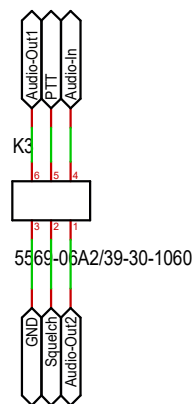

Maßstab	101,39%	Firma	THW	Zeichner	BlubbFish	Blatt	1/3
Änderung	14.10.2020	22:40		Titel			
Ausgabe	14.10.2020	23:26		Core			
Datei	Audio-Switch.T3000			Projekt			

Radio-Anschlüsse

Radio-Seite

PTT-Anschluss

Mikro-Anschluss

Power-Anschluss

Fahrzeug-Seite

SQ676-Anschluss

ATmega-I/O

UART

TWI

Maßstab	101,39%	Firma	THW	Zeichner	BlubbFish	Blatt	2/3
Änderung	14.10.2020	22:40		Titel			
Ausgabe	14.10.2020	23:26		Anschlüsse			
Datei	Audio-Switch.T3000			Projekt			

Relais-Rechts

Audio-Activation Comperator

Relais-Links

Maßstab	101,38%	Firma	Zeichner	Blatt
Änderung	14.10.2020	22:40	Titel	
Ausgabe	14.10.2020	23:26		
Datei	Audio-Switch.T3000		Projekt	