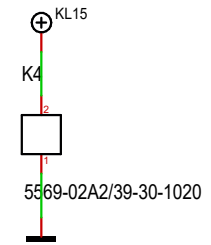

Maßstab	101,39%	Firma	THW	Zeichner	BlubbFish	Blatt	1/3
Änderung	14.10.2020	22:40		Titel			
Ausgabe	14.10.2020	23:26		Core			
Datei	Audio-Switch.T3000			Projekt			

Radio-Anschlüsse

Radio-Seite

PTT-Anschluss

Mikro-Anschluss

Power-Anschluss

Fahrzeug-Seite

SQ676-Anschluss

ATmega-I/O

UART

TWI

Maßstab	101,39%	Firma	THW	Zeichner	BlubbFish	Blatt	2/3
Änderung	14.10.2020	22:40		Titel			
Ausgabe	14.10.2020	23:26		Anschlüsse			
Datei	Audio-Switch.T3000			Projekt			