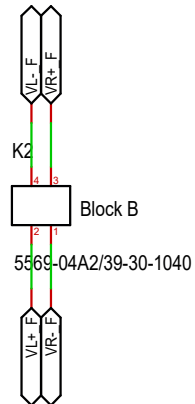

Maßstab	101,39%	Firma	THW	Zeichner	BlubbFish	Blatt	1/3
Änderung	14.10.2020	22:40		Titel			
Ausgabe	14.10.2020	23:26		Core			
Datei	Audio-Switch.T3000			Projekt			

Radio-Anschlüsse

Radio-Seite

PTT-Anschluss

Mikro-Anschluss

Power-Anschluss

Fahrzeug-Seite

SQ676-Anschluss

ATmega-I/O

UART

TWI

Maßstab	101,39%	Firma	THW	Zeichner	BlubbFish	Blatt	2/3
Änderung	14.10.2020	22:40		Titel			
Ausgabe	14.10.2020	23:26		Anschlüsse			
Datei	Audio-Switch.T3000			Projekt			