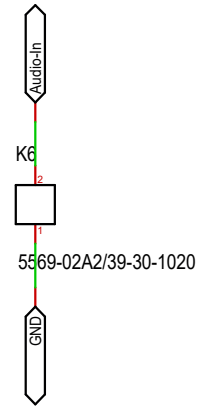

Maßstab	101,39%	Firma	THW	Zeichner	BlubbFish	Blatt	1/3
Änderung	14.10.2020	22:40		Titel			
Ausgabe	14.10.2020	23:26		Core			
Datei	Audio-Switch.T3000			Projekt			

Radio-Anschlüsse

Radio-Seite

PTT-Anschluss

Mikro-Anschluss

Power-Anschluss

Fahrzeug-Seite

SQ676-Anschluss

ATmega-I/O

UART

TWI

Maßstab	101,39%	Firma	THW	Zeichner	BlubbFish	Blatt	2/3
Änderung	14.10.2020	22:40		Titel			
Ausgabe	14.10.2020	23:26		Anschlüsse			
Datei	Audio-Switch.T3000			Projekt			